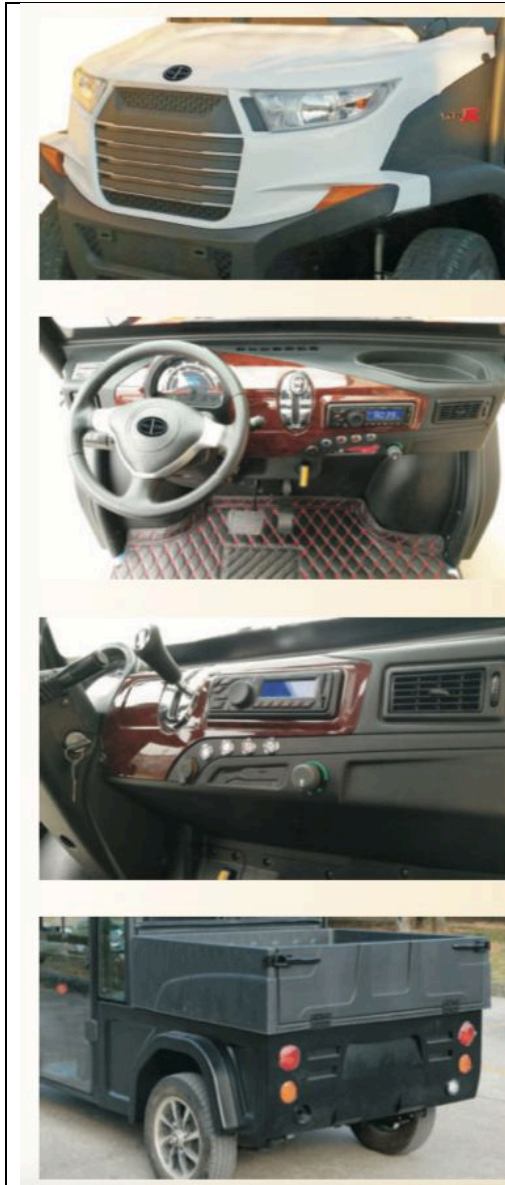

6 X 8V BATTERIES

145/70 R12 ALUMINUM RIMS

FRONT & REAR LIGHTS

HYDRAULIC BRAKES ON 4
WHEELS + HANDBRAKE

Nev C2C.5	
Places	2
Batteries	AGM ou Lithium
Moteur	AC – 48 Volts
Boîte de control	GEN4 AC – 450A
Transmission	Transmission postérieure ratio 12,31 :1
Direction	À crémaillère de type automobile
Performance :	
Vitesse max.	45 Km/h
Autonomie	(AGM batteries) 80 km. – (Lithium batteries) 120 km.
Pente max.	20%
Dimensions :	
Véhicule	2700mm. x 1290 mm. x 1655 mm
Caisson	980mm. x 1170mm. x 300mm.
Hauteur de par terre (à vide)	120mm.
Rayon de braquage	3,5 mt.
Châssis	En acier galvanisée avec peinture à poudre
Carrosserie	PP imprégnée et verni
Suspensions :	
Avant : suspension à roues indépendantes Arrière : ressorts avec amortisseurs hydraulique	
Freins :	
Actionnement hydraulique sur 4 roues, avec circuit dédoublé Avant : à disque Arrière : à tambour	
Pneus	145 / 70 – 12” avec jante en aluminium
Pression de pneus	1.7 bar (25 psi)
Chargeur de batteries	À bord du véhicule, 220/230 V.
Équipement standards	Portes "en forme de T ouvert", Roll-bar avec des ceintures de sécurité à 3 points, Pare-brise en verre feuilleté, Feux et indicateurs de direction, avant et arrière, Rétroviseurs latéraux, Compartiment de rangement et petit coffre arrière, Système HI-FI avec haut-parleurs, chauffage, pare-soleil
Couleur	Standard blanc
Options	Portes "kit hiver" Couleur RAL sur demande