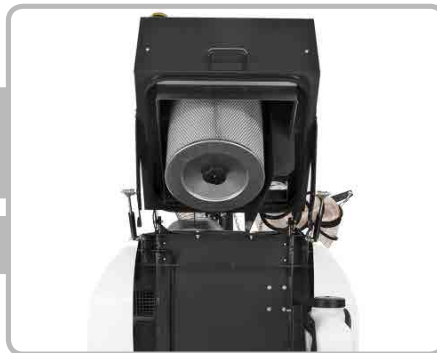

Global Market F.A. Sàrl
Route des Grands Bois 20 / CH-1663 Epagny - Gruyères
Phone: 0041 26 921 38 40
Fax : 0041 26 921 38 42
E-mail: globalmarket.fa@bluewin.ch / www.globalmarket-fa.ch